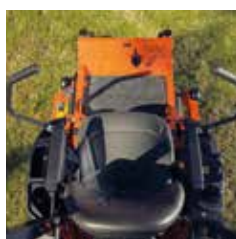

Practisch en manoeuvreerbaar,
deze zero-turnmaaiers maken maaien gemakkelijk.

De grasmaaiers van de lijn Kubota Z1-421 maken hun beloftes van zero-turn grasmaaier voor thuis waar. De praktische, krachtige en robuuste -met een volledig gelast chassis- serie Z1-421 werd ontworpen om u het maaien zo eenvoudig mogelijk, zorgeloos en moeiteloos te maken. Het mechanisch gelaste maaidek biedt uitzonderlijke maaiprestaties van een professioneel niveau, om snel en eenvoudig zelfs op de meest ontoegankelijke plaatsen te kunnen maaien.

TRANSMISSIE

- Snelheidscontrole d.m.v. 2 HST hendels
- Max. verplaatsingssnelheid: 10,5 km/u

BESTUURDERSPLAATS

- Vlak platform
- Verstelbare zitting met hoge rugleuning
- Armleuningen als standaard
- Nieuwe platform mat
- Nieuw bumper ontwerp
- Contactslot met sleutel
- Bedieningselementen binnen hand-en voetbereik
- HST hendels met K-Ride systeem : verlagen trillingen
- Chokeknop
- Meters: urenteller, kijkvenster niveau brandstoftank
- Bekerhouder en opbergvakken

AFTAKAS

- Elektromagnetische koppeling
- Aftakas schakelaar

MAAIDEK

- Mechanisch gelast diep maaidek van 11,4 cm, zwevend op 4 punten, 2 messen
- Type uitworp: zij-uitworp
- Aandrijving maaidek via riem
- Maaibreedte: 107 cm
- Maaihogte: 38 tot 108 mm
- Instelling maaihogte d.m.v. draaiknop
- Mechanisch hefsysteem van het maaidek met de voet
- Snelbevestigingssysteem van het maaidek
- Aansluiting voor wassen van het maaidek
- 6 antiscalp wielletjes