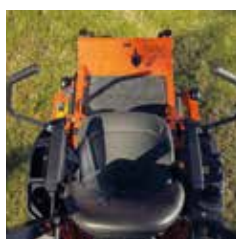

Practisch en manoeuvreerbaar,
deze zero-turnmaaiers maken maaien gemakkelijk.

De grasmaaiers van de lijn Kubota Z1-421 maken hun beloftes van zero-turn grasmaaier voor thuis waar. De praktische, krachtige en robuuste -met een volledig gelast chassis- serie Z1-421 werd ontworpen om u het maaien zo eenvoudig mogelijk, zorgeloos en moeiteloos te maken. Het mechanisch gelaste maaidek biedt uitzonderlijke maaiprestaties van een professioneel niveau, om snel en eenvoudig zelfs op de meest ontoegankelijke plaatsen te kunnen maaien.

TRANSMISSIE

- Hydrostatische transmissie
- Snelheidscontrole d.m.v. 2 HST hendels
- Max. verplaatsingssnelheid:
 - 10,5 km/u vooruit
 - 6,4 achteruit

BESTUURDERSPLAATS

- Vlak platform
- Verstelbare zitting met hoge rugleuning
- Armleuningen als standaard
- Nieuwe platform mat
- Nieuw bumper ontwerp
- Contactslot met sleutel
- Bedieningselementen binnen hand-en voetbereik
- HST hendels met K-Ride systeem : verlagen trillingen
- Chokeknop
- Meters: urenteller, kijkvenster niveau brandstoftank
- Bekerhouder en opbergvakken

AFTAKAS

- Elektromagnetische koppeling
- Aftakas schakelaar

MAAIDEK

- Mechanisch gelast diep maaidek van 11,4 cm, zwevend op 4 punten, 2 messen
- Type uitworp: zij-uitworp
- Aandrijving maaidek via riem
- Maaibreedte: 107 cm
- Maaihogte: 38 tot 108 mm
- Instelling maaihogte d.m.v. draaiknop
- Mechanisch hefsysteem van het maaidek met de voet
- Snelbevestigingssysteem van het maaidek
- Aansluiting voor wassen van het maaidek
- 6 antiscalp wielletjes